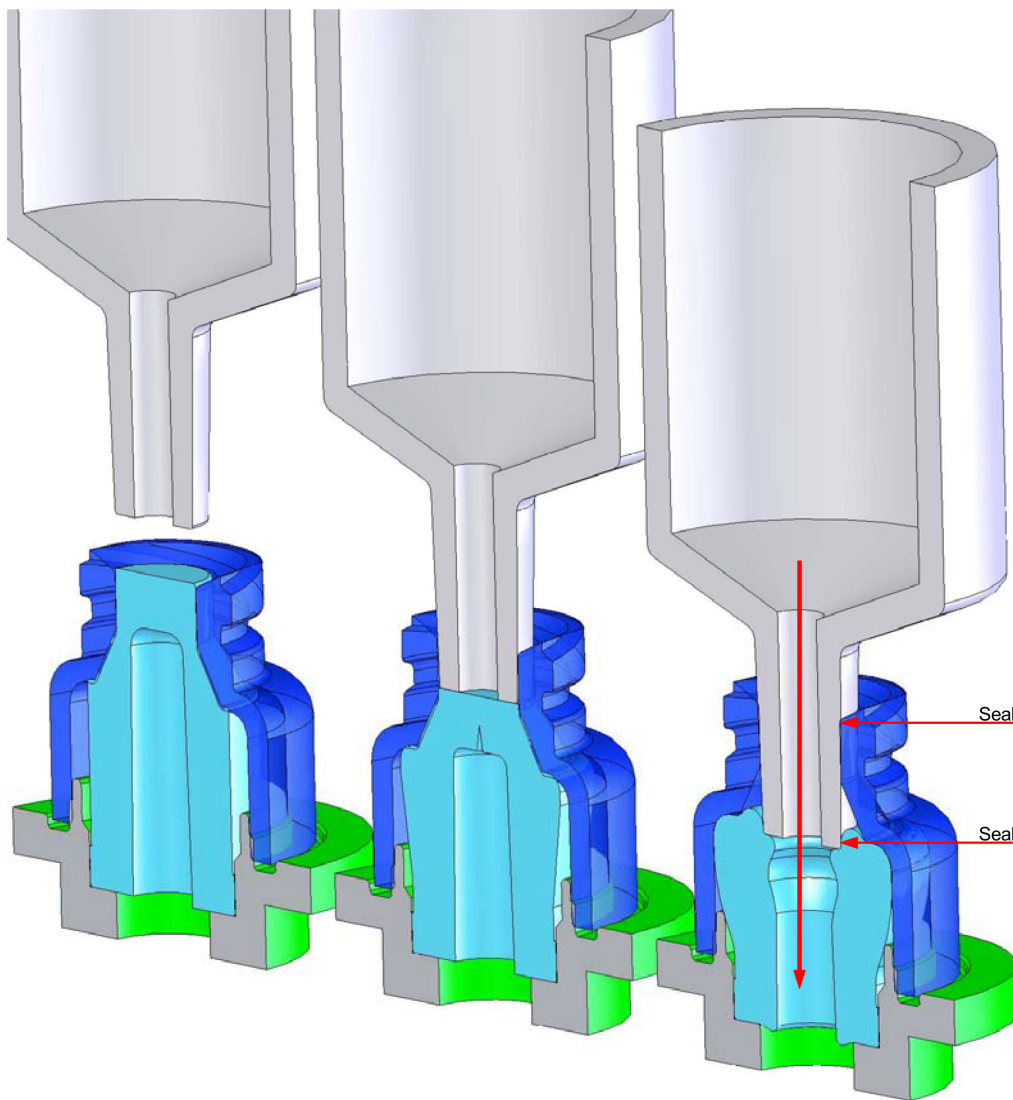

## Zawór swabable

### Funkcje:

- Wysoki przepływ
- Łatwy dostęp dla strzykawek z końcówkami slip luer lub luer lock
- Mała objętość własna
- Prosta budowa niezaburzająca przepływu